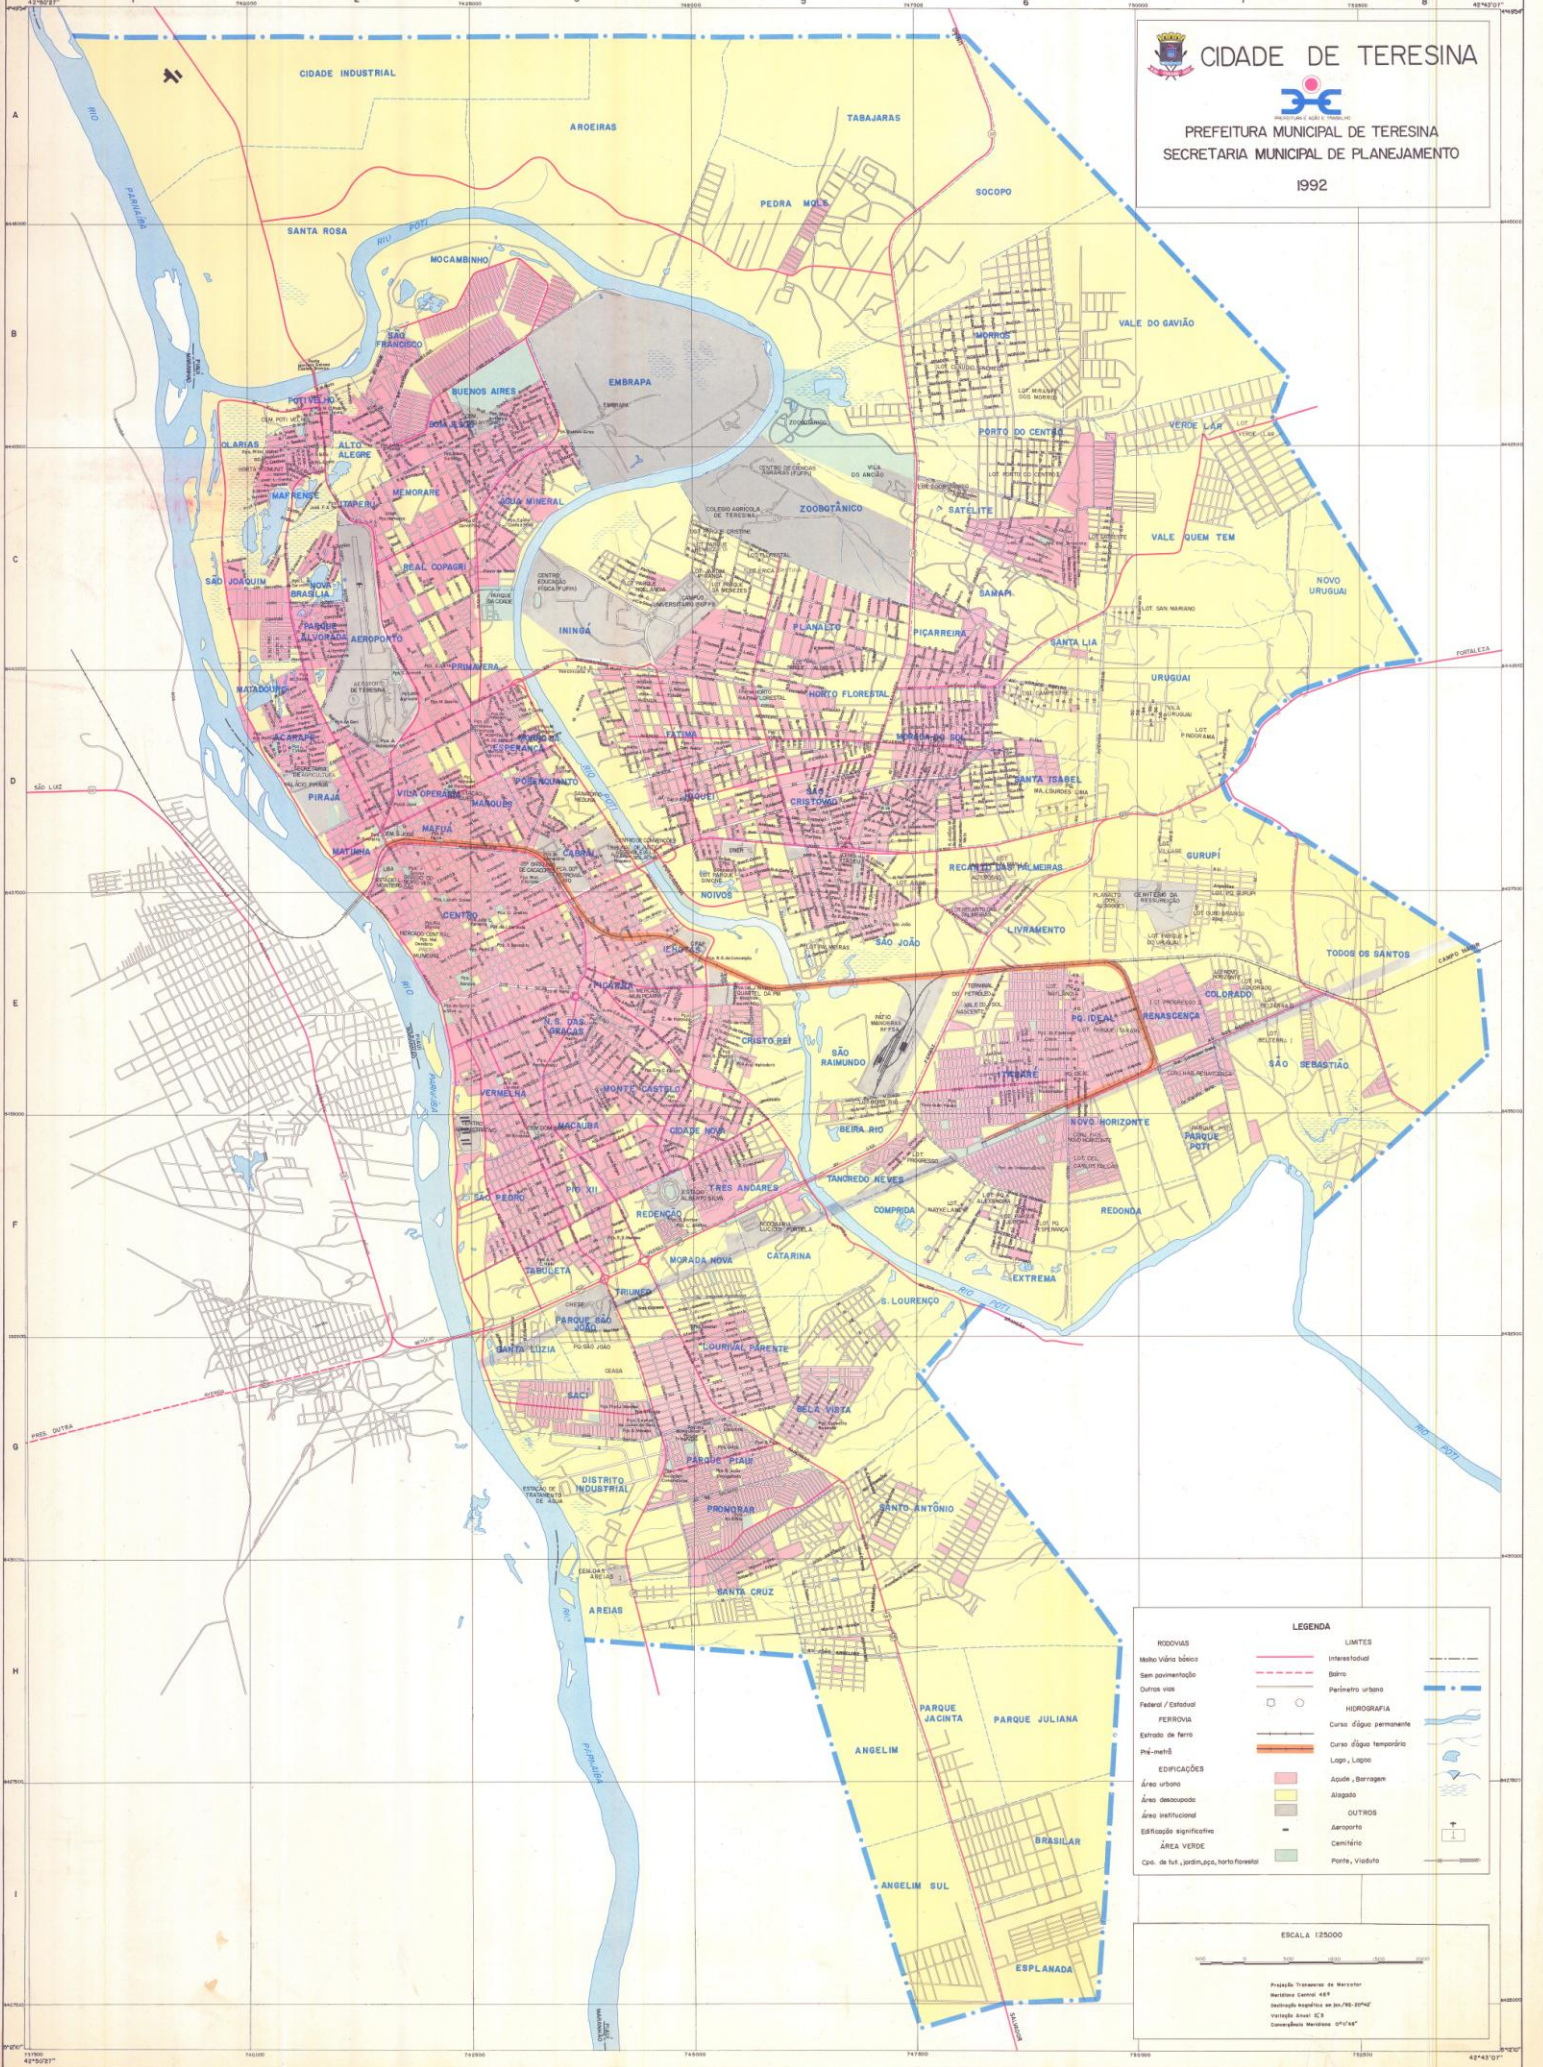

CIDADE DE TERESINA

PREFEITURA MUNICIPAL DE TERESINA
SECRETARIA MUNICIPAL DE PLANEJAMENTO

1992

LEGENDA	
RODADAS	LIMITES
Muito Vítas bôcas	Intermunicipal
Sem pavimentação	Bairro
Duñas vias	Perímetro urbano
Federal / Estadual	HIROGRAFIA
FERROVIAS	Curso d'água permanente
Estado de ferro	Curso d'água temporário
	Lago, Lagoa
EDIFICAÇÕES	Alagadiço
Área urbana	Alagadiço
Área desocupada	Área verde
Área institucional	Área verde
Edifício significativo	Cap. de tel. Jardim, Lapa, Horto Florestal
ÁREA VERDE	
Cap. de tel. Jardim, Lapa, Horto Florestal	

ESCALA 1:25000

Produção: Terras e Planos
 Márcio Cesar 487
 Instituto Brasileiro de Geografia e Estatística
 Versão atual: 05/92
 Correção: 05/92